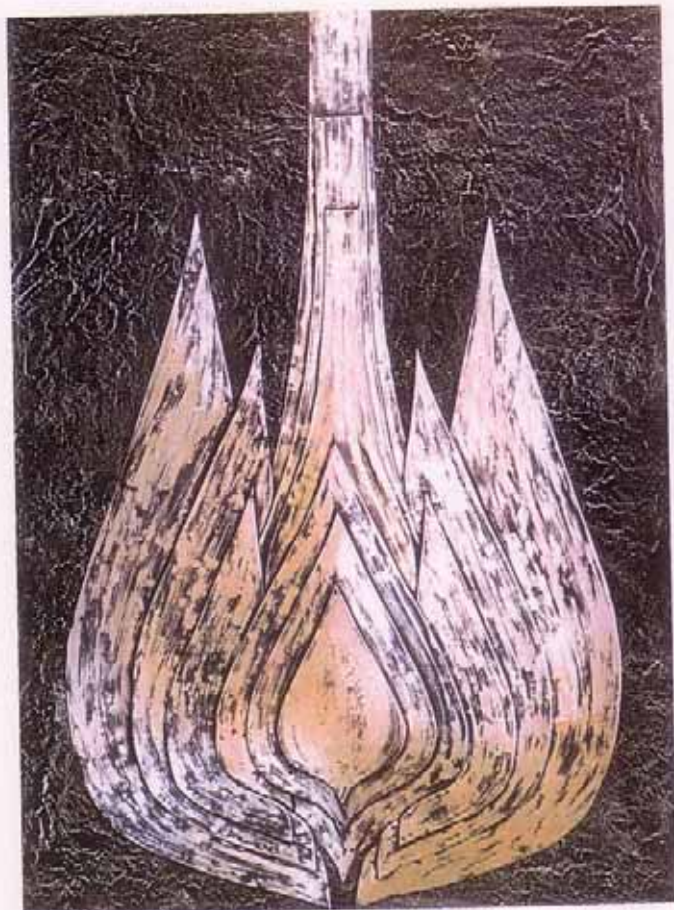

"Siameses", s/ data, acrílico estanho / madeira, 110 x 80 cm

"Ave Herida", s/ data, acrílico estanho / madeira, 110 x 80 cm